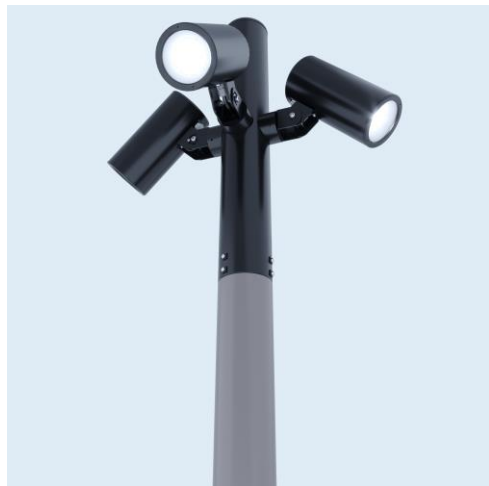

LV-MULTIHEAD