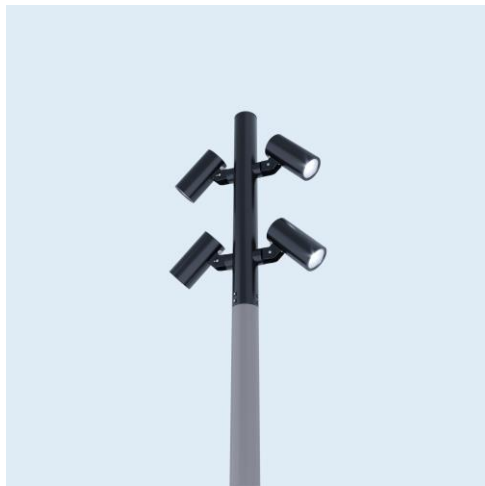

LV-MULTIHEAD