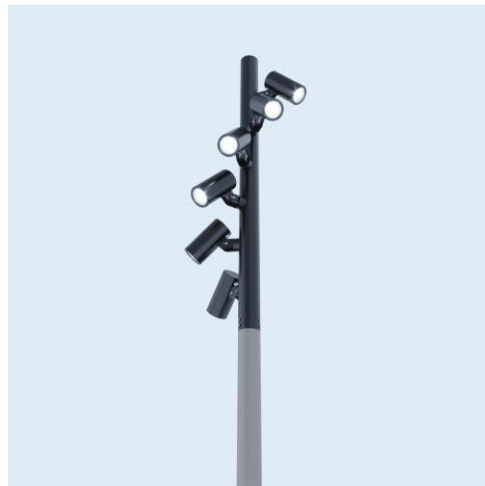

LV-MULTIHEAD