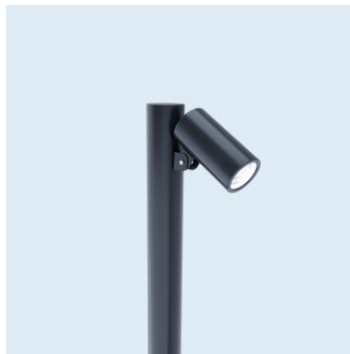

LV-LIGHTSABER BOLLARD / ON GROUND

LV-LIGHTSABER BOLLARD – предназначен для локальной подсветки пешеходных дорожек и тротуаров.

Светильник решает сразу несколько задач: задаёт объём пространства, выполняет навигационную функцию, акцентирует внимание на элементах благоустройства.

LV-LIGHTSABER ON-GROUND – основная задача подсветка деревьев снизу.

Также светильник можно использовать для подсветки архитектурных сооружений и прочих элементов ландшафта

LV-LIGHTSABER BOLLARD