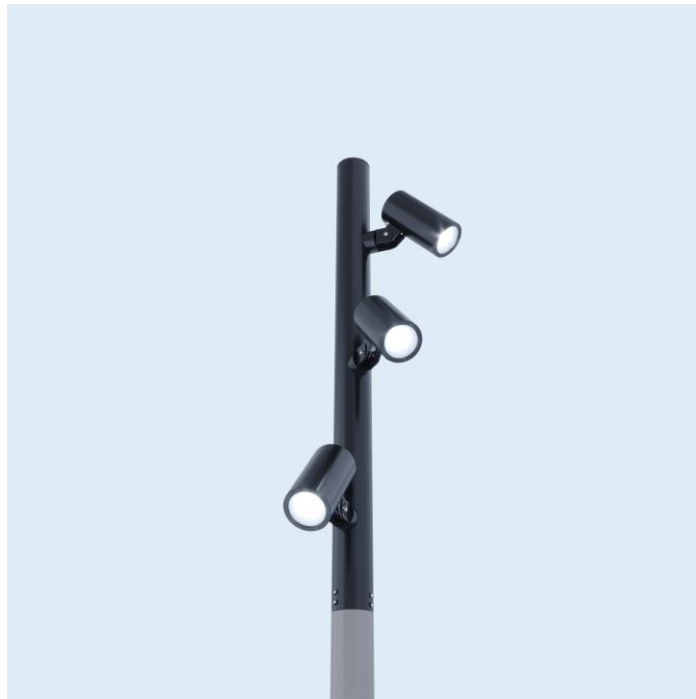

LV-MULTIHEAD

LV-MULTIHEAD - это универсальное мультипрожекторное решение для освещения общественных пространств.

Кронштейн надевается на опору сверху. LV-MULTIHEAD предназначен для совместного использования на опорах с прожекторами LV-LIGHTSABER.

Исходя из задачи освещения определяется необходимое количество светильников. При этом, каждый светильник настраивается под определенным углом, каждый прибор имеет свои характеристики: начиная от мощности заканчивая типом оптики и цветом.

У нас есть готовые решения для установки от 1 до 9 светильников на опору. При необходимости можем разработать кронштейн другой конфигурации.

Подходит для опор D76, D89, D108

Высота кронштейна 360 – 800 мм

Вес 2 – 7 кг