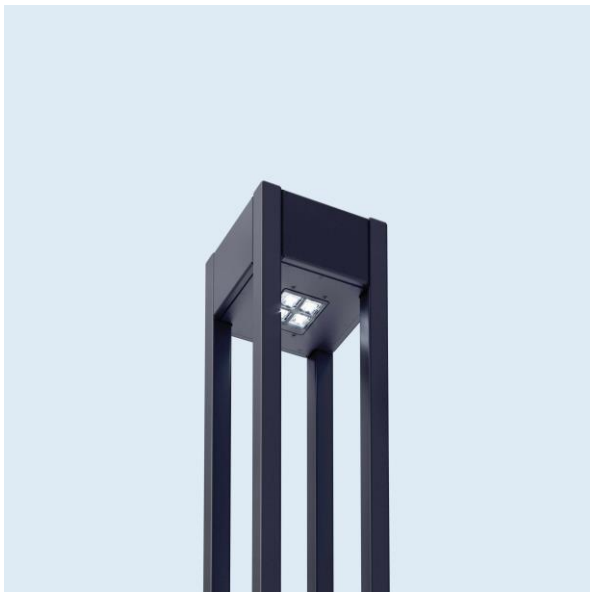

LV-CROSS

Страница серии на [сайте](#)

Скачать [ies-файлы](#)

Скачать упрощенные [3D модели](#)

Вдохновлённый немецким дизайном, LV-CROSS не только выигрышно и современно смотрится, но и даёт красивое пятно засветки.

Болларды задают объём пространства, выполняют навигационную функцию, акцентируют внимание на зонах отдыха и элементах благоустройства.

Мощность 5 и 7 Вт

Размер 1000x160x160мм

Световой поток 700 и 945 лм

Вес 10 кг

IP 66