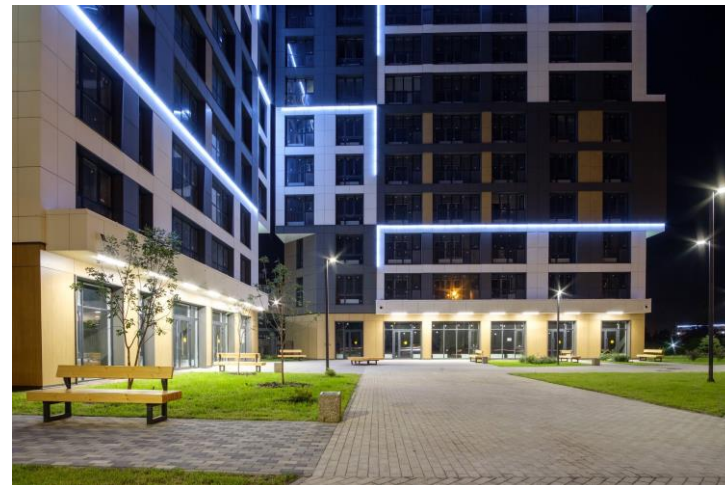

LV-INTEGRATED TYPE-B

LV-INTEGRATED TYPE-B - Г-образный светильник, интегрированный в опору, предназначен для освещения дворов и общественных пространств.

Мощность 28, 55, 83 и 110 Вт

Высота 4500 мм

Световой поток 3500 – 13740 лм

Вес 55 – 75 кг

IP 65

Страница серии на [сайте](#)

Скачать [ies-файлы](#)

Скачать упрощенные [3D модели](#)