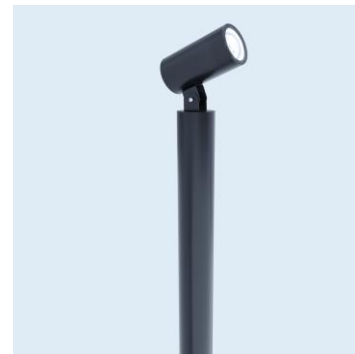

LV-LIGHTSABER ON-GROUND

Высота 300 – 1500 мм (шаг 100 мм)