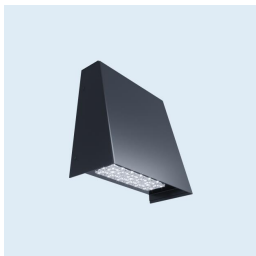

Световой поток 2560 – 8960 лм

Вес 4 кг

IP 65

Фасадные светильники

LV-FLOW TYPE A1

LV-FLOW TYPE-A1 создан для выделения фактурных поверхностей скользким светом. Этот светильник делает контрастной текстуру фасада, усложняет рисунок светотени и тем самым придаёт объём зданию. Основная специализация LV-FLOW TYPE-A1 – вертикальные «прострелы» колонн, ниш, внешних стен.