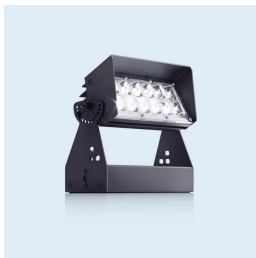

Фасадные светильники