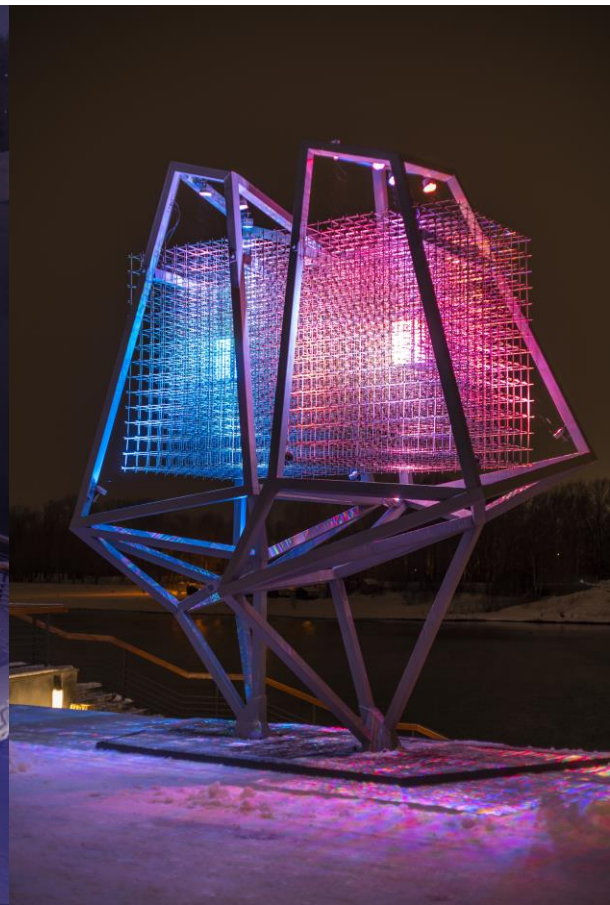

Кастомные продукты

«Светильникусы» в сквере на Полтавской, Красноярск

Кастомные продукты

Деревянные элементы для опор разработанные совместно с компаний ArtStyle

Кастомные продукты

Арт-объект «Дуальность»
Автор проекта Алексей Мякота
Реализация Ledvizor