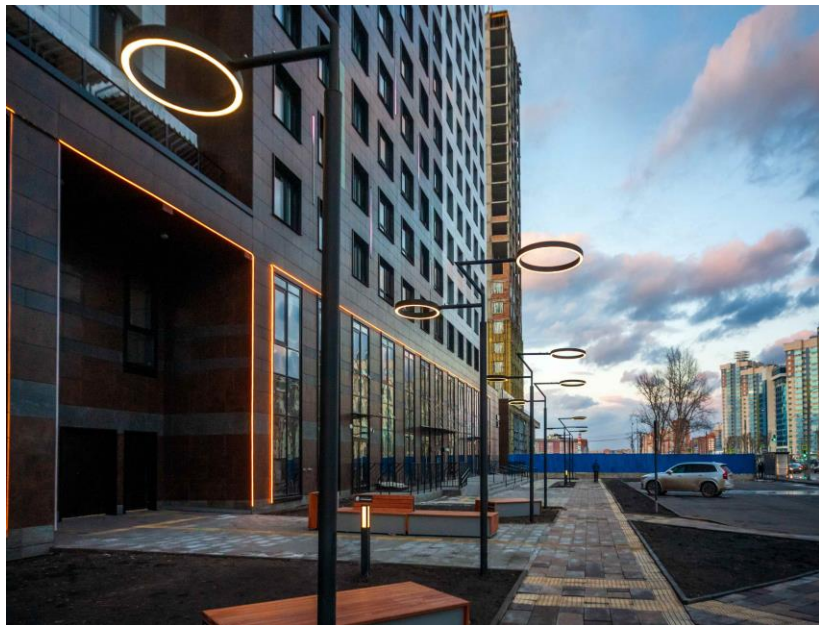

LV-INTEGRATED TYPE- O

ЖК «Притяжение», Красноярск