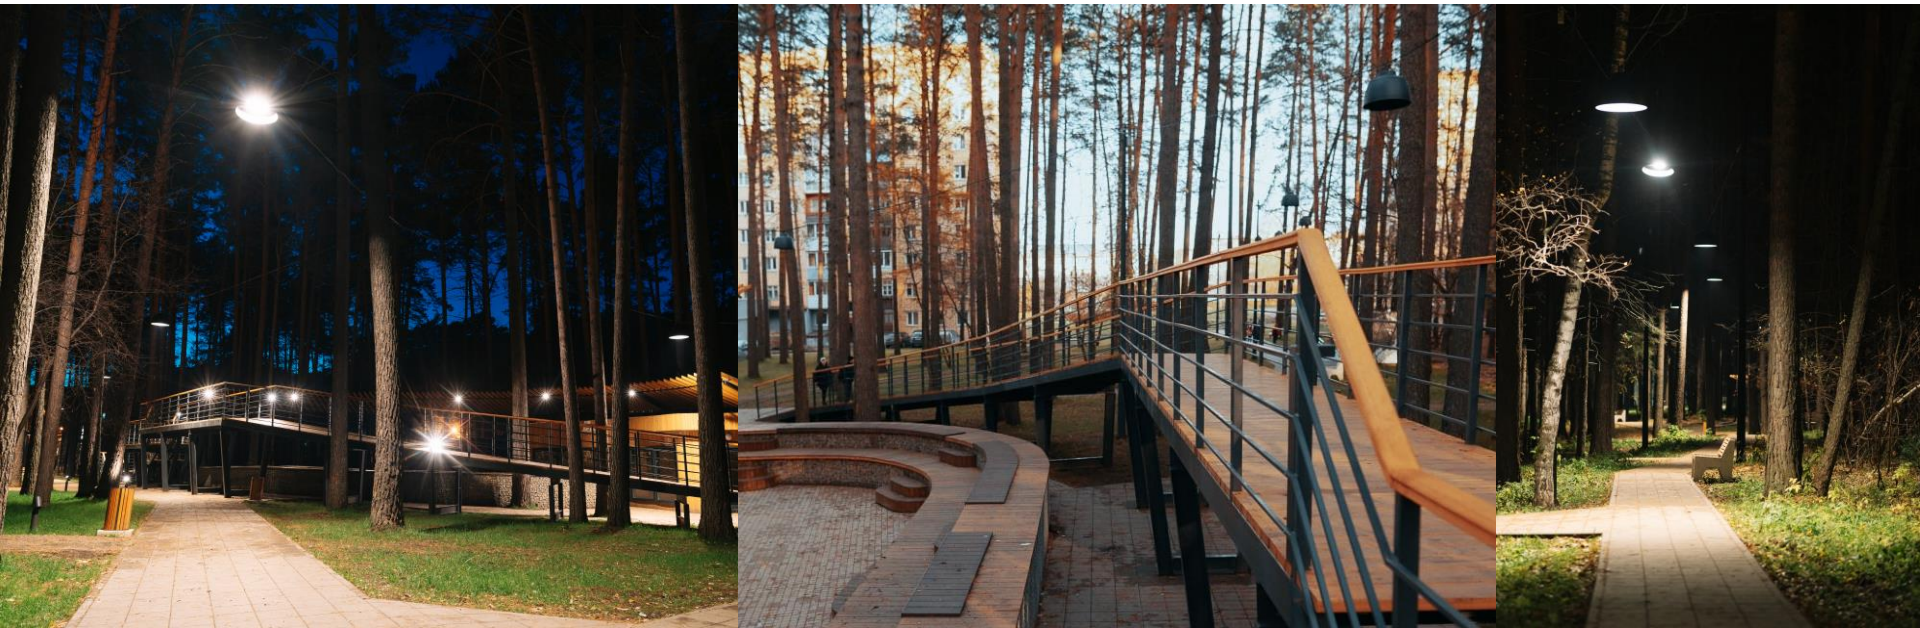

Кастомные продукты

LV-PARK ROUND на Ульяновском проспекте в Красноярске

Кастомные продукты

Подвесной светильник для установки на высоту 8 метров разработали совместно с дизайнерами из Red Business

Кастомные продукты