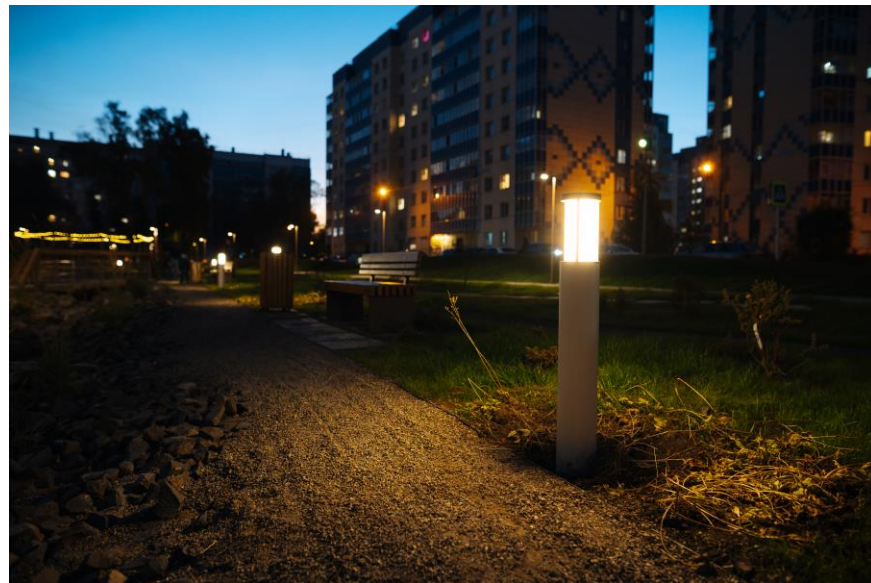

Кастомные продукты

«Светильникусы» в сквере на Полтавской, Красноярск