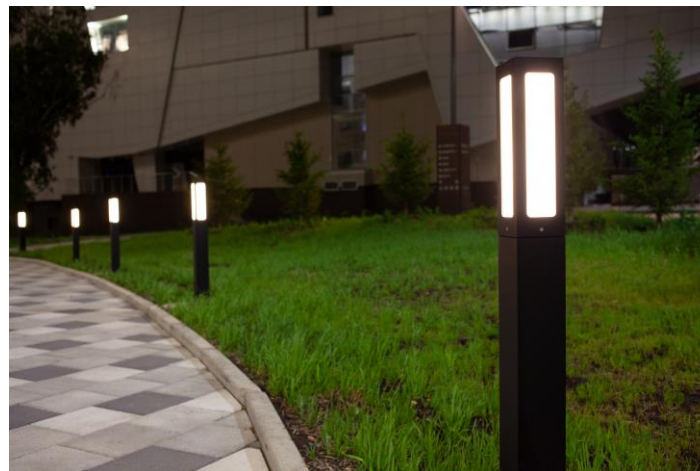

Страница серии на [сайте](#)

Скачать [ies-файлы](#)

Скачать упрощенные [3D модели](#)