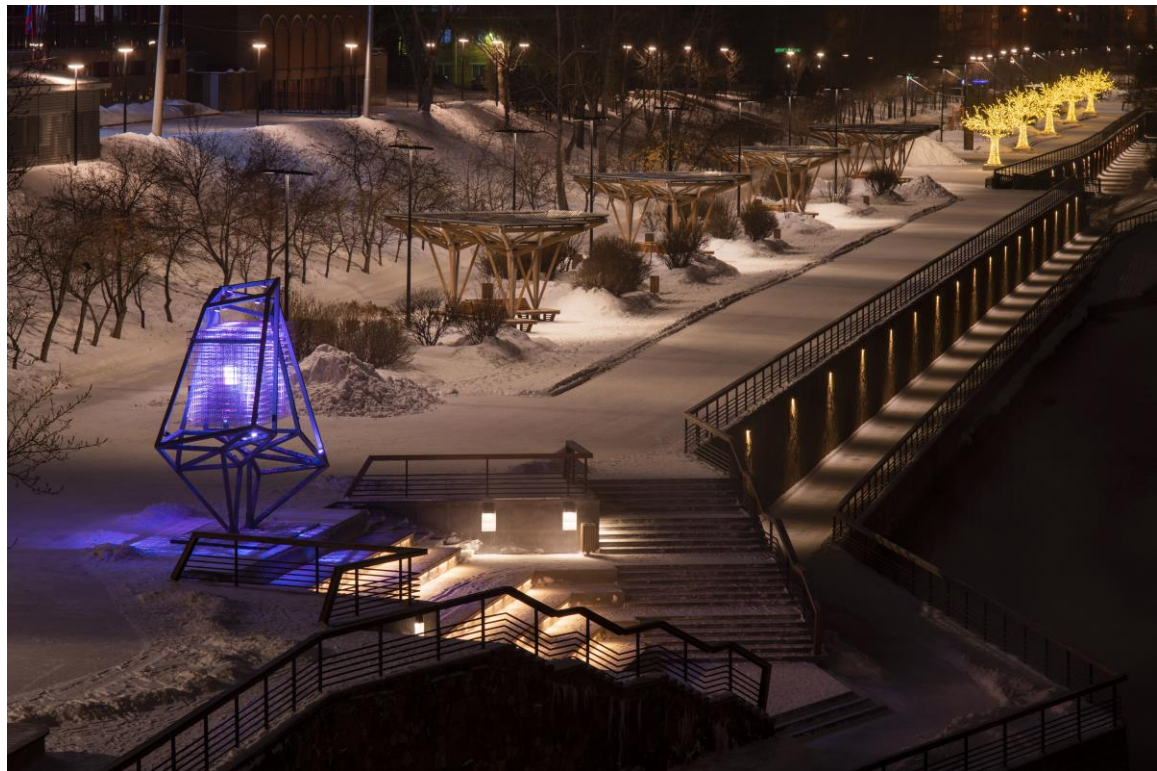

Кастомные продукты

Как работает «Дуальность»

<https://www.youtube.com/watch?v=vL9bbKTkKC8>