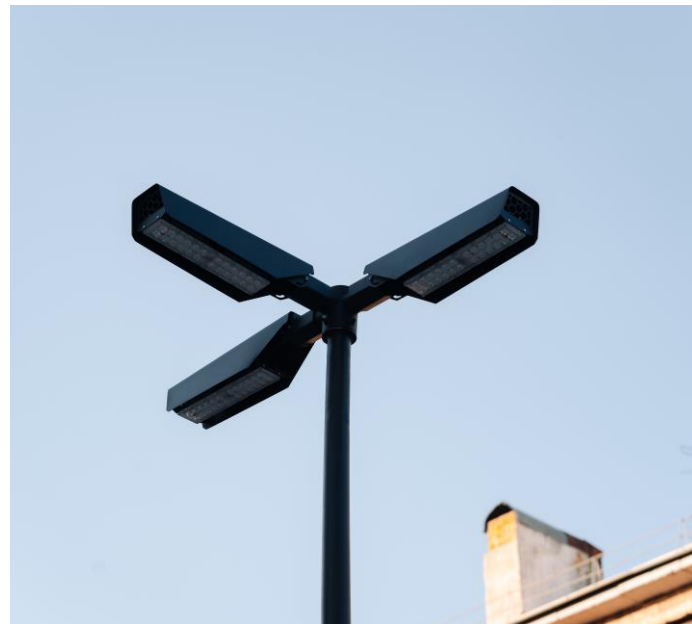

Новинки Ledvizer 2022-2023

LV-CITY G2

LV-PARK ROUND

LV-PARK GIGAPOLE

LV-CITY G2

LV-CITY G2 - это обновленная версия городского консольного светильника LV-CITY. Инженеры Ledvisor разработали новый корпус и добавили защитные шторки по бокам светильника.

Уличные светильники LV-CITY G2 предназначены для освещения городских дорог, улиц и других общественных пространств

Мощность 14 – 84 Вт

IP65

Световой поток 1820 – 10080 лм

Вес 3,8 – 5,3 кг

LV-CITY G2

LV-CITY G2 имеет возможность регулировки угла наклона, что помогает точнее юстировать прибор при монтаже.

LV-CITY G2

Площадь рядом с музыкальным театром, Красноярск

LV-PARK ROUND

LV-PARK ROUND - уличный консольный светильник для освещения парков и скверов.

Минималистичный дизайн прибора органично вписывается, как в дизайн городских парков и скверов, так и в архитектуру современных жилых комплексов и бизнес-центров.