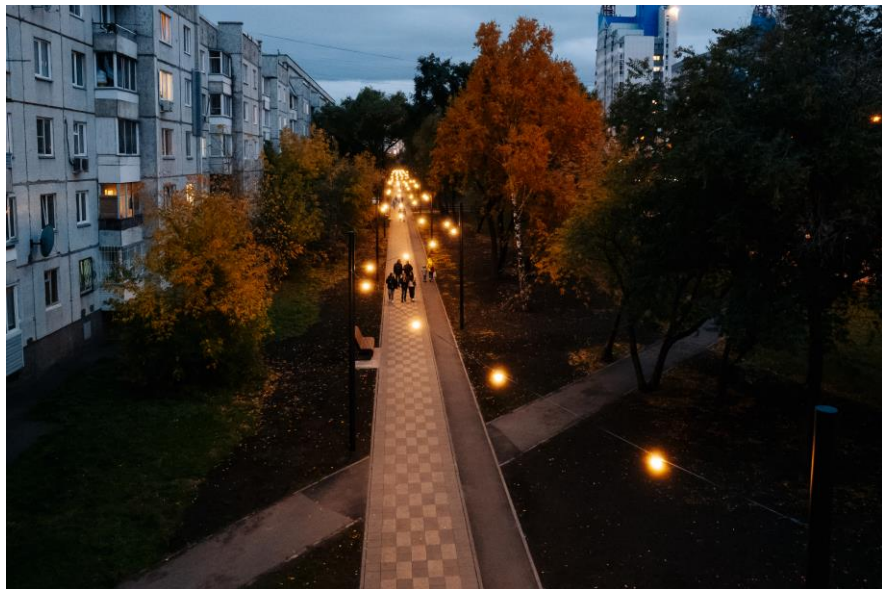

LV-FESTOON

Центральная набережная Енисея, Красноярск

Городской парк, Звенигород

LV-FESTOON

Улица Краснодарская, Красноярск

Площадь в селе Парная, Красноярский край

LV-FESTOON

Сквер «Молодёжный», Звенигород