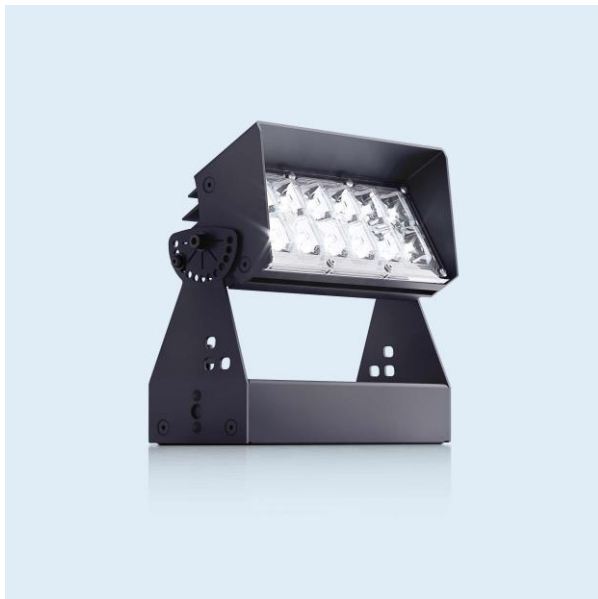

Световой поток 2560 – 8960 лм

Вес 4 кг

IP 65

Фасадные светильники

LV-FLOW TYPE A1

LV-FLOW TYPE-A1 создан для выделения фактурных поверхностей скользким светом. Этот светильник делает контрастной текстуру фасада, усложняет рисунок светотени и тем самым придаёт объём зданию. Основная специализация LV-FLOW TYPE-A1 – вертикальные «прострелы» колонн, ниш, внешних стен.