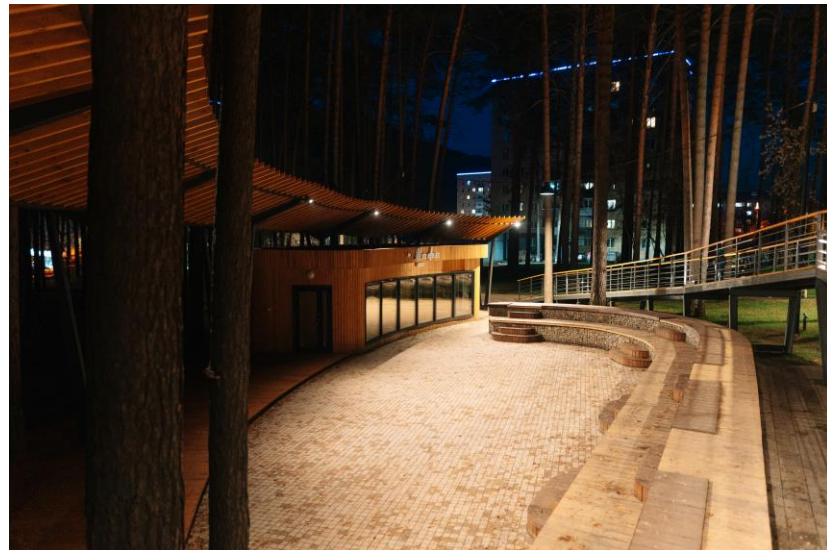

Световой поток 615 – 2520 лм

Диаметр D70, D90, D110

IP65

LV-LIGHTSABER

Площадь у стелы на ДК 1 мая, Красноярск

Набережная Енисея, Красноярск

LV-LIGHTSABER

Сквер «Полтавский», Красноярск