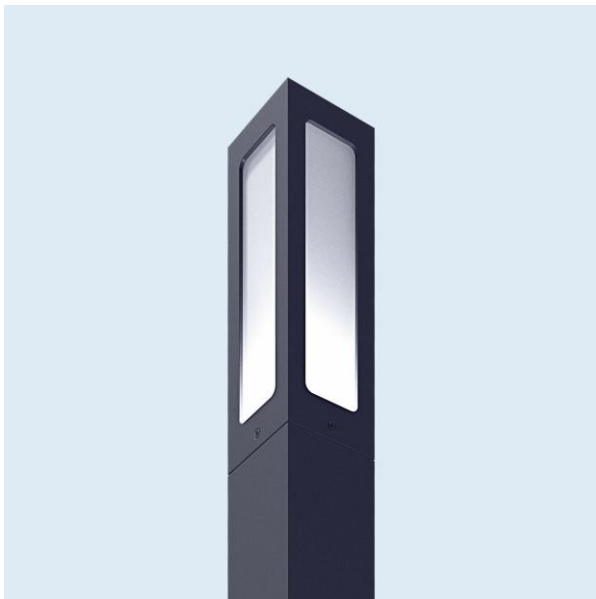

LV-KVADR

Квадратный в сечении, боллард LV-KVADR уместен как инструмент создания ритма и элемент навигационного освещения. Его мягкий свет направлен не только вниз, но и вбок — пешеходные зоны освещаются полностью и воспринимаются безопасными.

Мощность 5 и 7 Вт

Высота 990 мм

Световой поток 500 – 665 лм

Вес 5 кг

IP 66