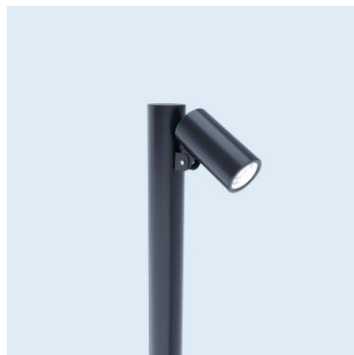

Светильник подходит для освещения городских парков, скверов и набережных.

Мощность 9, 16, 32 Вт

IP65

Световой поток 1440 – 4480 лм

Вес 10,9 кг

Размер 500x360x220 мм

LV-PARK GIGAPOLE

Линейка LV-LIGHTSABER