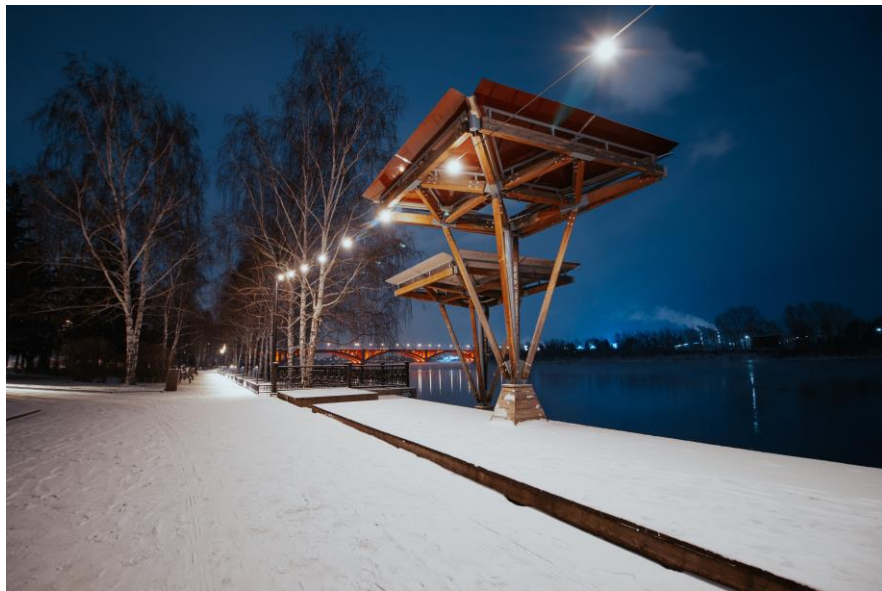

LV-FESTOON

Центральная набережная Енисея, Красноярск